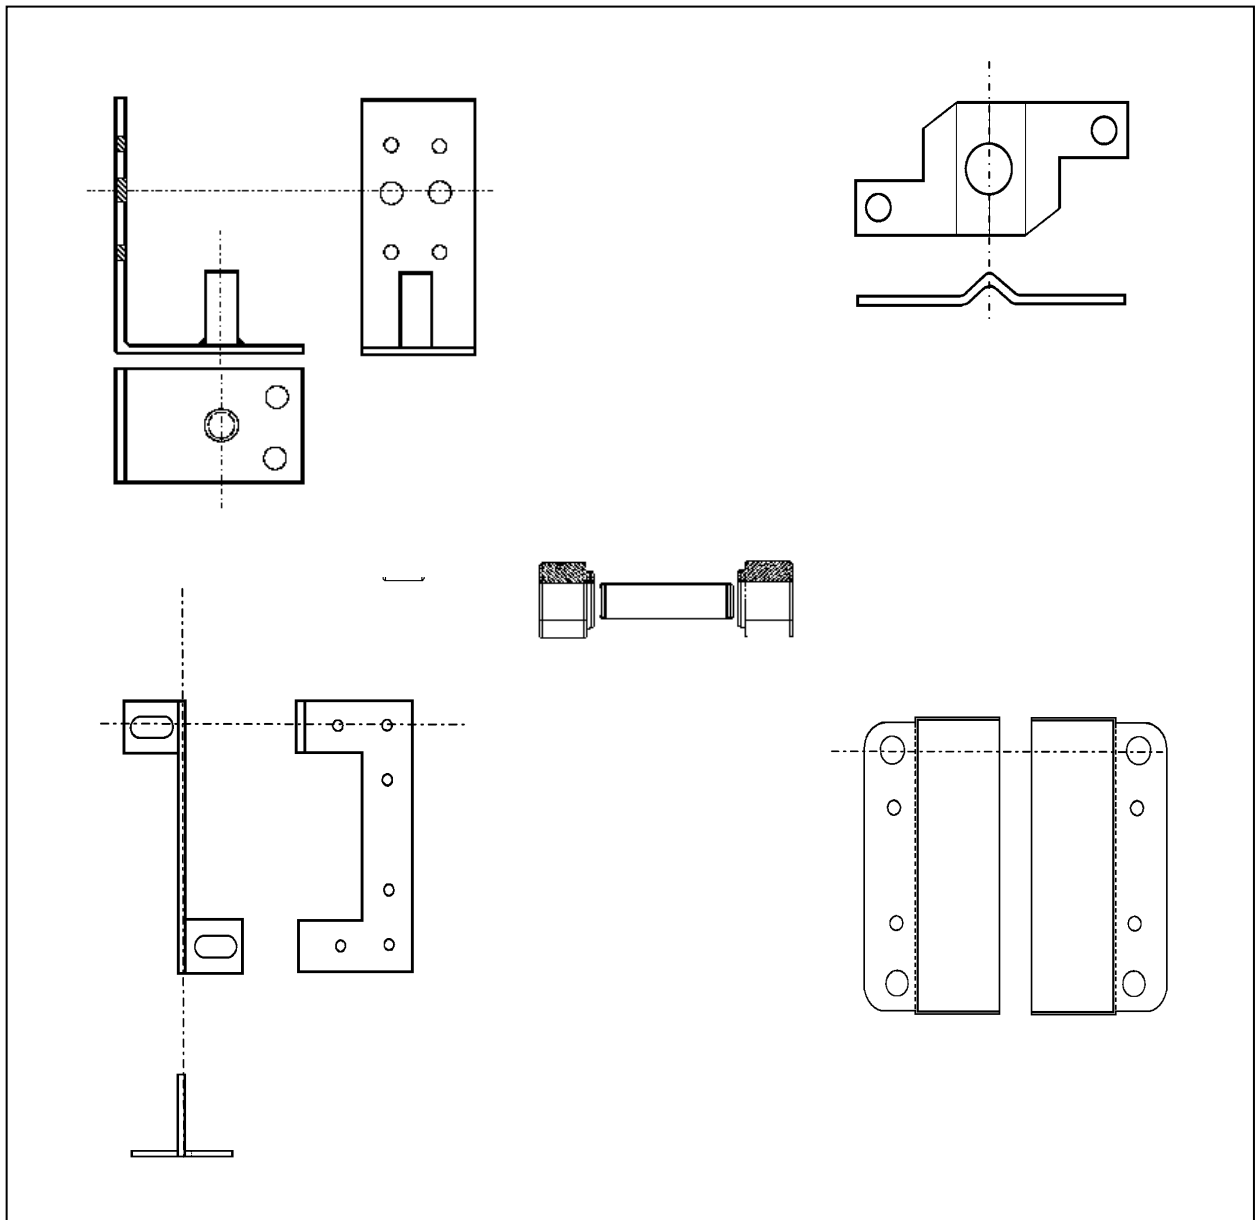

QUI0620-SAV

DREYER
FABRICANT ET INSTALLATEUR
DE CHAMBRES FROIDES
+33 (0)4 90 23 80 00
www.dreyer.eu

Service Après Vente
Catalogue : Janvier 2011

Kit Pivot Haut Pour Porte Duralinox Tolée

QUI0622-SAV

DREYER
FABRICANT ET INSTALLATEUR
DE CHAMBRES FROIDES
+33 (0)4 90 23 80 00
www.dreyer.eu