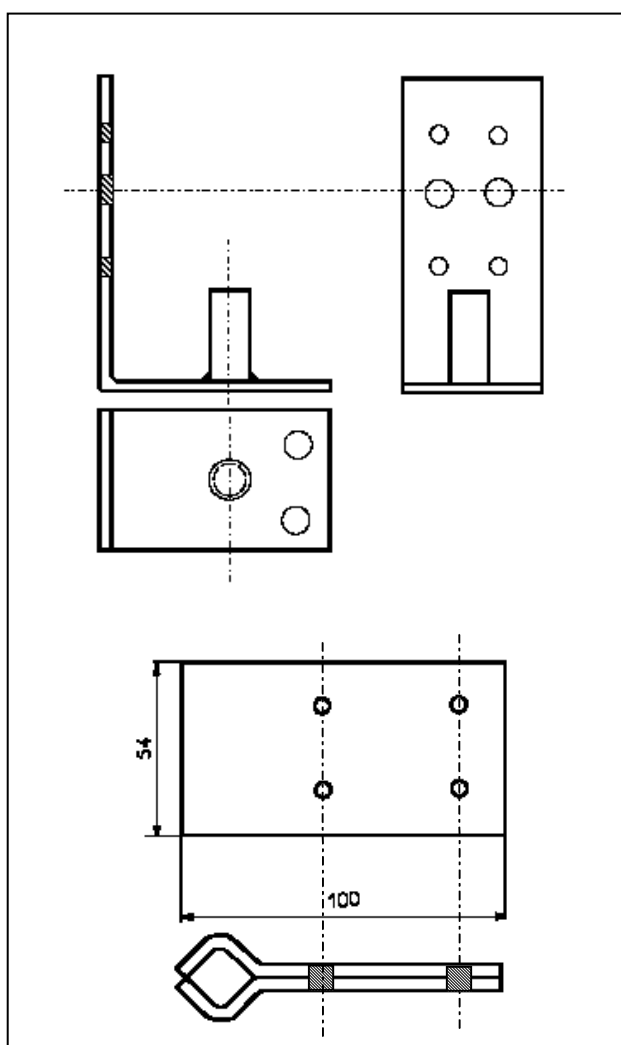

DREYER
FABRICANT ET INSTALLATEUR
DE CHAMBRES FROIDES
+33 (0)4 90 23 80 00
www.dreyer.eu

Service Après Vente
Catalogue : Janvier 2011

Kit Pivot Bas Pour Porte Duralinox Tolée

QUI0620-SAV