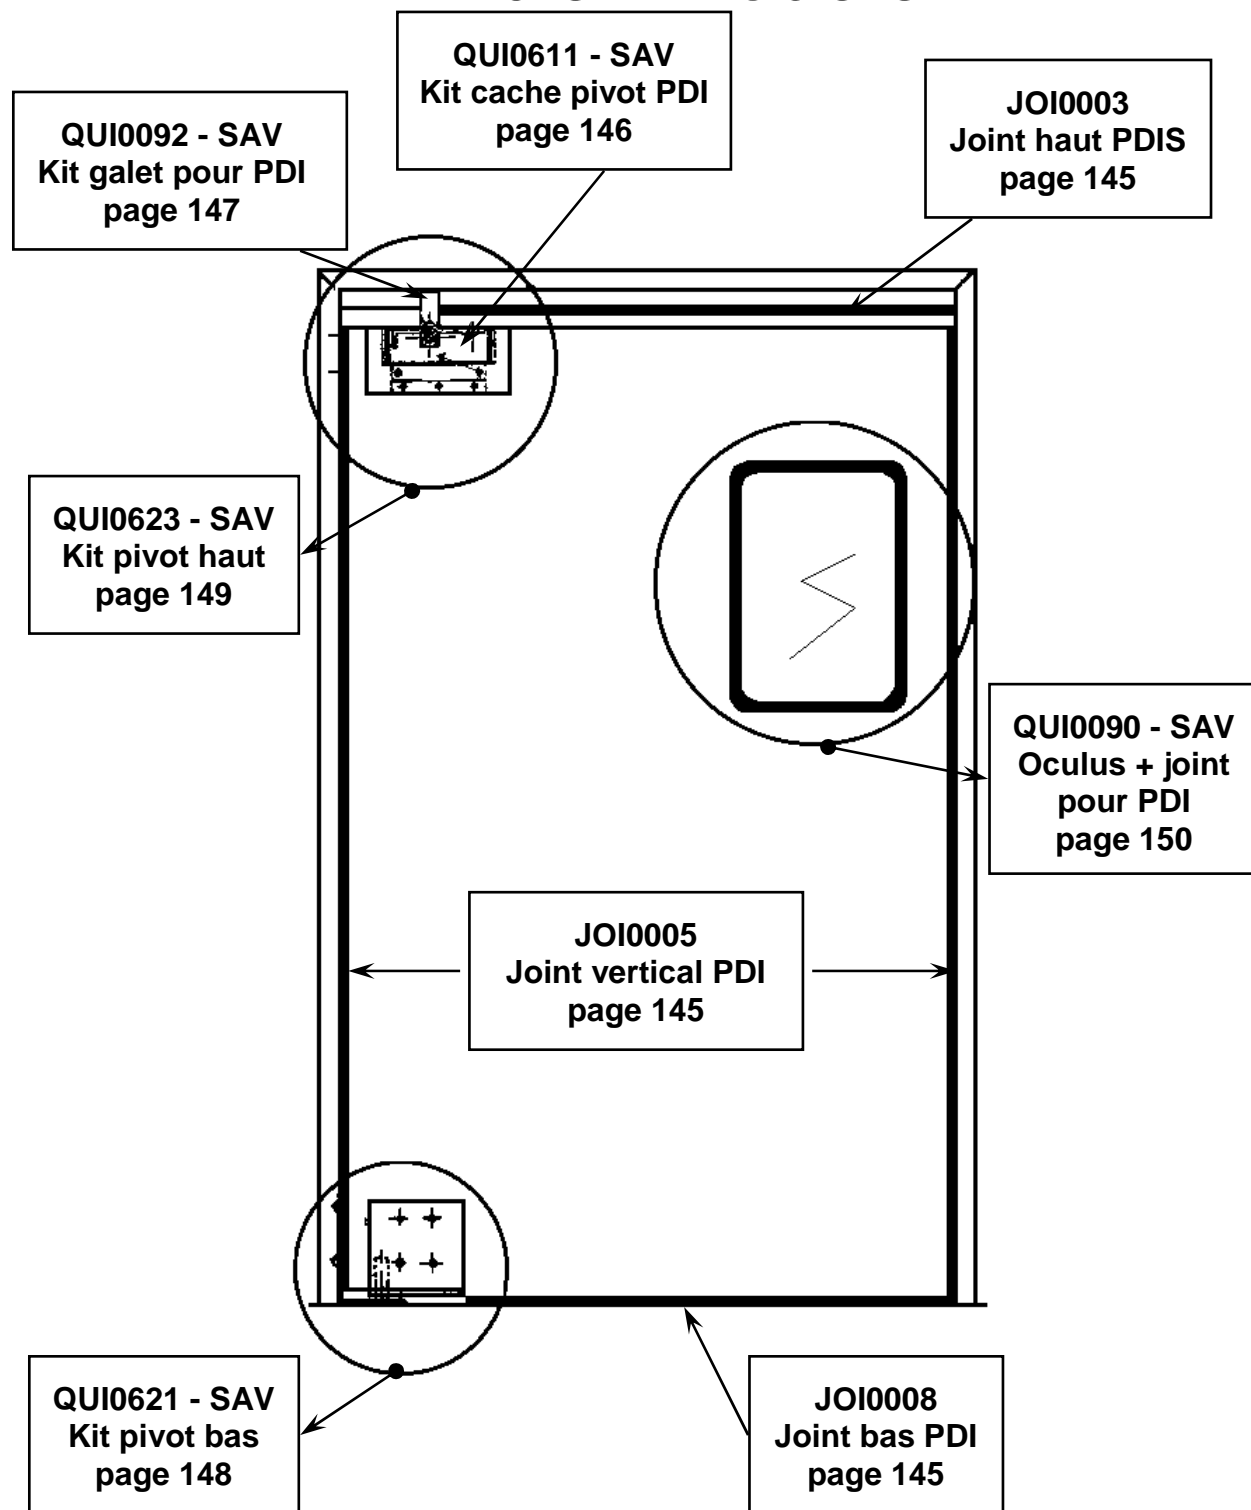

Porte Duralinox Isolée Ancien Modèle