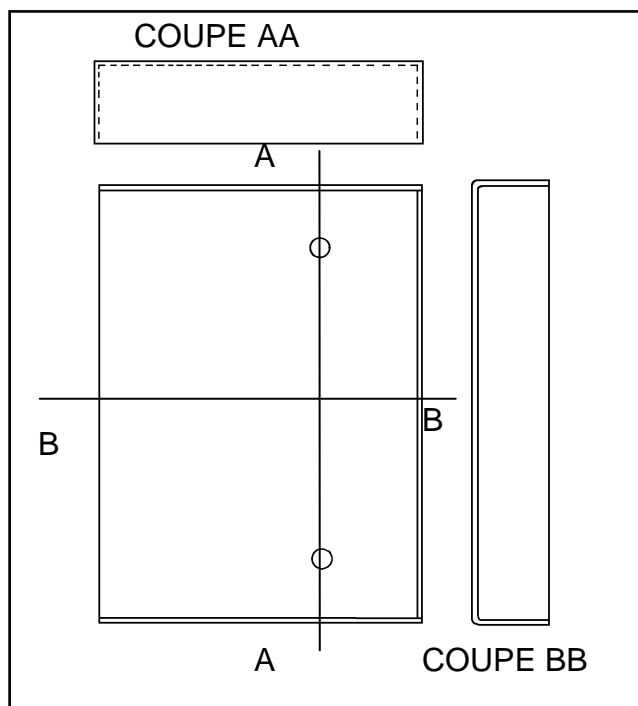

DREYER
FABRICANT ET INSTALLATEUR
DE CHAMBRES FROIDES
+33 (0)4 90 23 80 00
www.dreyer.eu

Service Après Vente
Catalogue : Janvier 2011

Kit Cache Pivot Pour Porte **Duralinox** Isolée Ancien Modèle

QUI0611-SAV