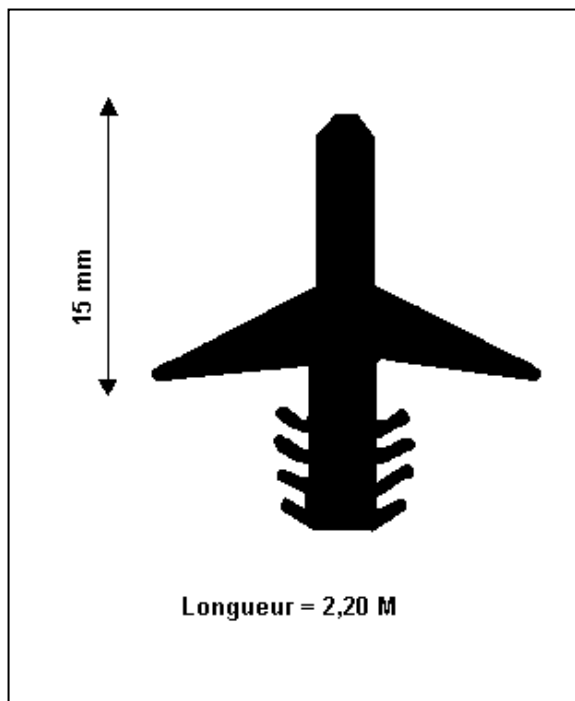

DREYER
FABRICANT ET INSTALLATEUR
DE CHAMBRES FROIDES
+33 (0)4 90 23 80 00
www.dreyer.eu

Service Après Vente
Catalogue : Janvier 2011

Kit Joint Périphérique Pour Porte Duralinox Isolée Nouveau Modèle

JOI0004-SAV