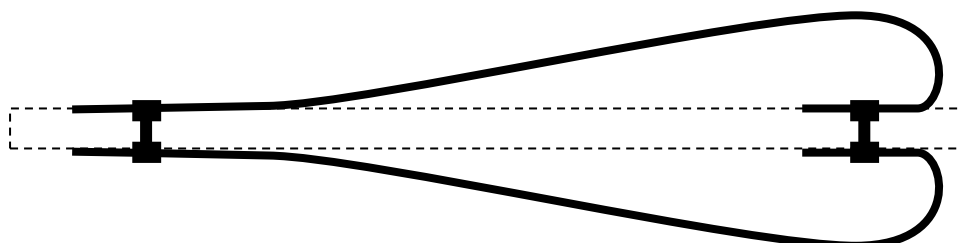

QUI0810-SAV