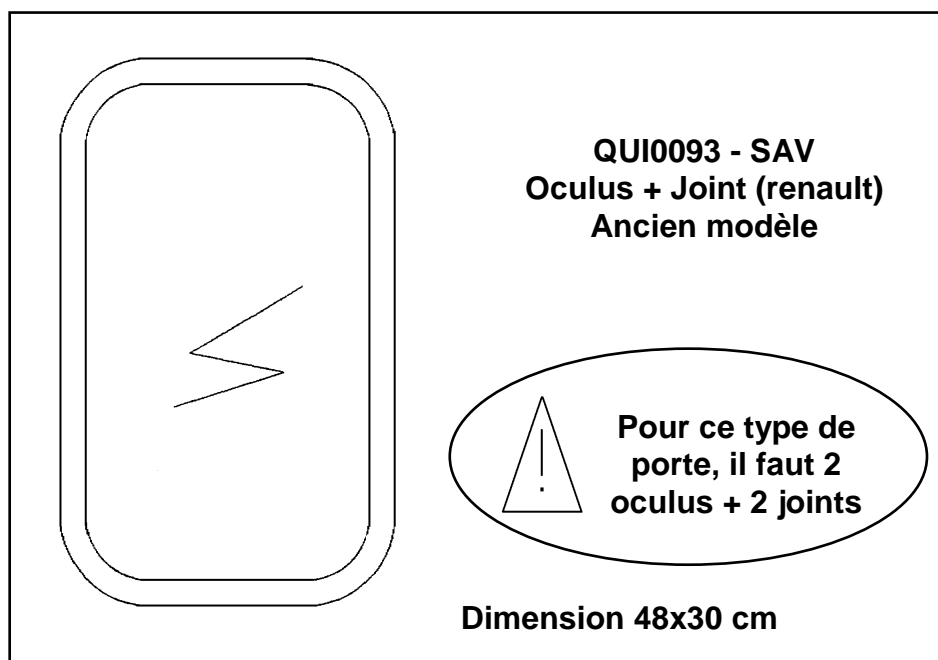

DREYER
FABRICANT ET INSTALLATEUR
DE CHAMBRES FROIDES
+33 (0)4 90 23 80 00
www.dreyer.eu

Service Après Vente
Catalogue : Janvier 2011

Oculus Pour Porte Duralinox Isolée Ancien Modèle