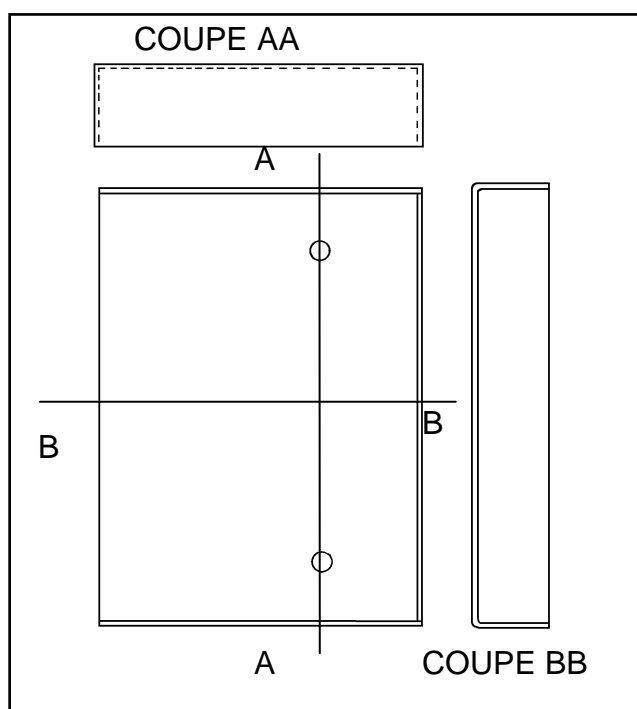

DREYER
FABRICANT ET INSTALLATEUR
DE CHAMBRES FROIDES
+33 (0)4 90 23 80 00
www.dreyer.eu

Service Après Vente
Catalogue : Janvier 2011

Kit Cache Pivot Pour Porte **Duralinox** Isolée Nouveau Modèle

QUI0611-SAV