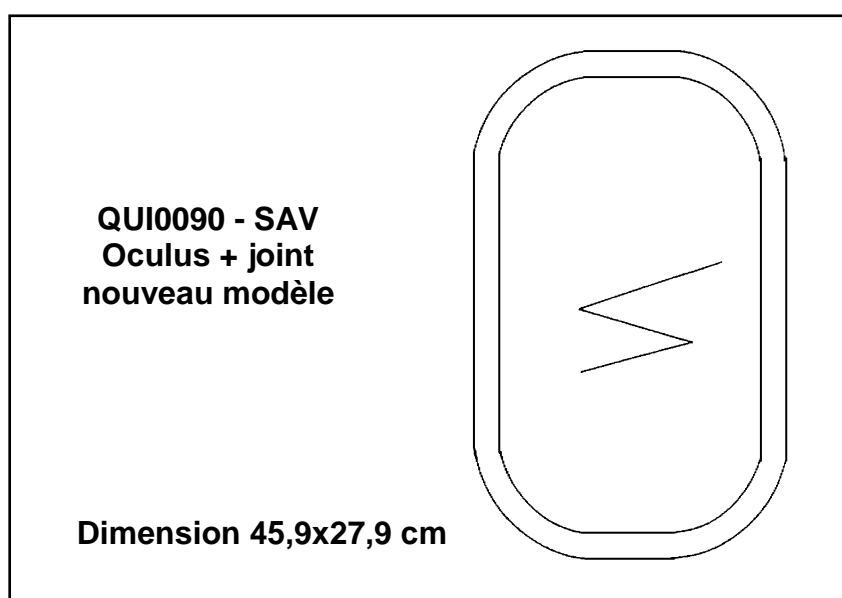

DREYER
FABRICANT ET INSTALLATEUR
DE CHAMBRES FROIDES
+33 (0)4 90 23 80 00
www.dreyer.eu

Service Après Vente
Catalogue : Janvier 2011

Oculus Pour Porte Duralinox Isolée Ancien Modèle