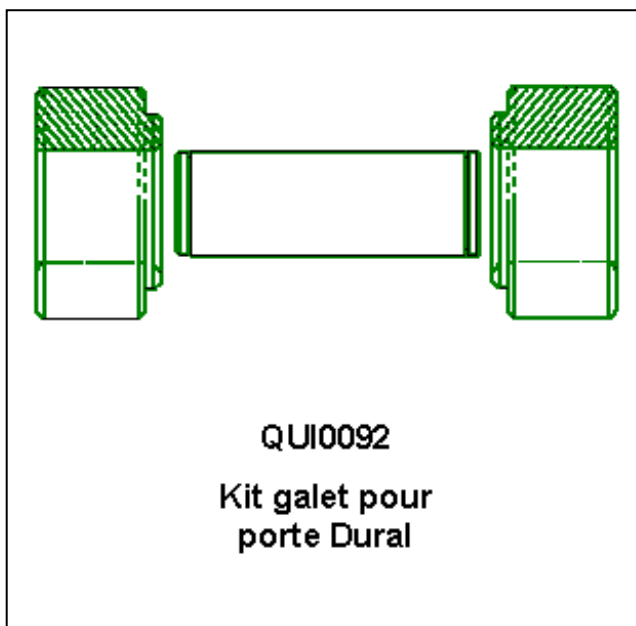

DREYER
FABRICANT ET INSTALLATEUR
DE CHAMBRES FROIDES
+33 (0)4 90 23 80 00
www.dreyer.eu

Service Après Vente
Catalogue : Janvier 2011

Kit Galet Pour Porte Duralinox Isolée Ancien Modèle