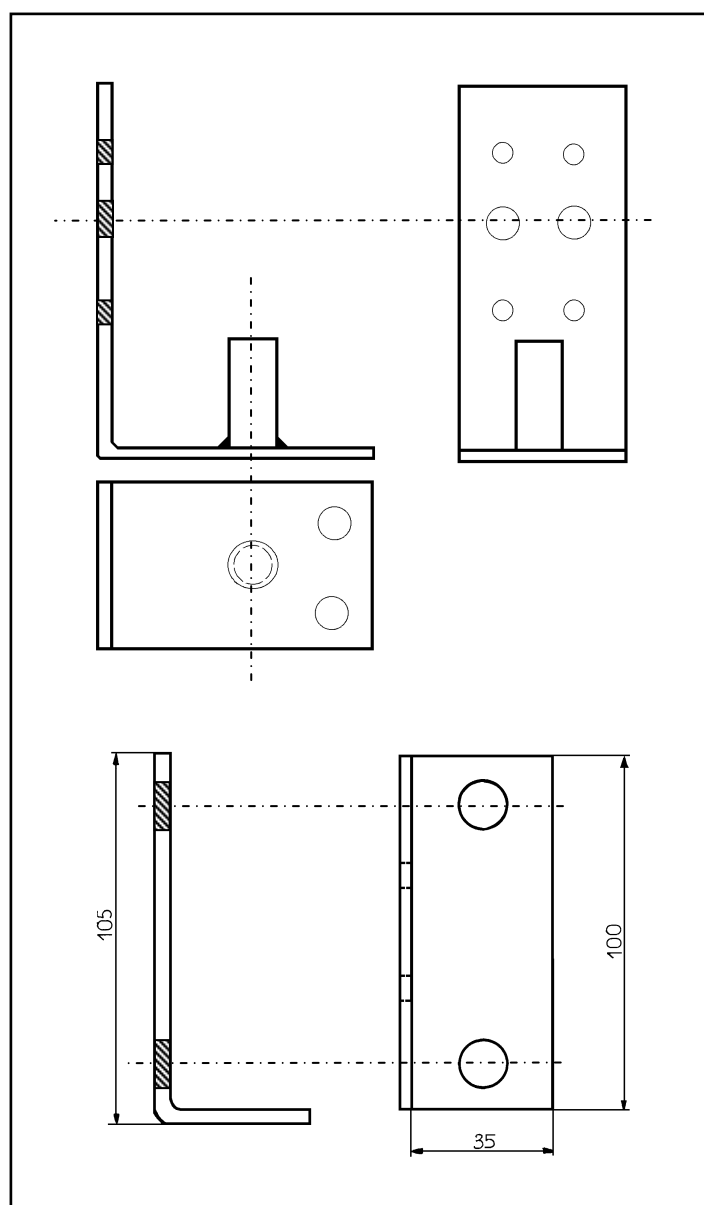

Service Après Vente
Catalogue : Janvier 2011

Kit Pivot Bas Pour Porte Duralinox Isolée Ancien Modèle

QUI0621-SAV

DREYER
FABRICANT ET INSTALLATEUR
DE CHAMBRES FROIDES
+33 (0)4 90 23 80 00
www.dreyer.eu

Service Après Vente
Catalogue : Janvier 2011