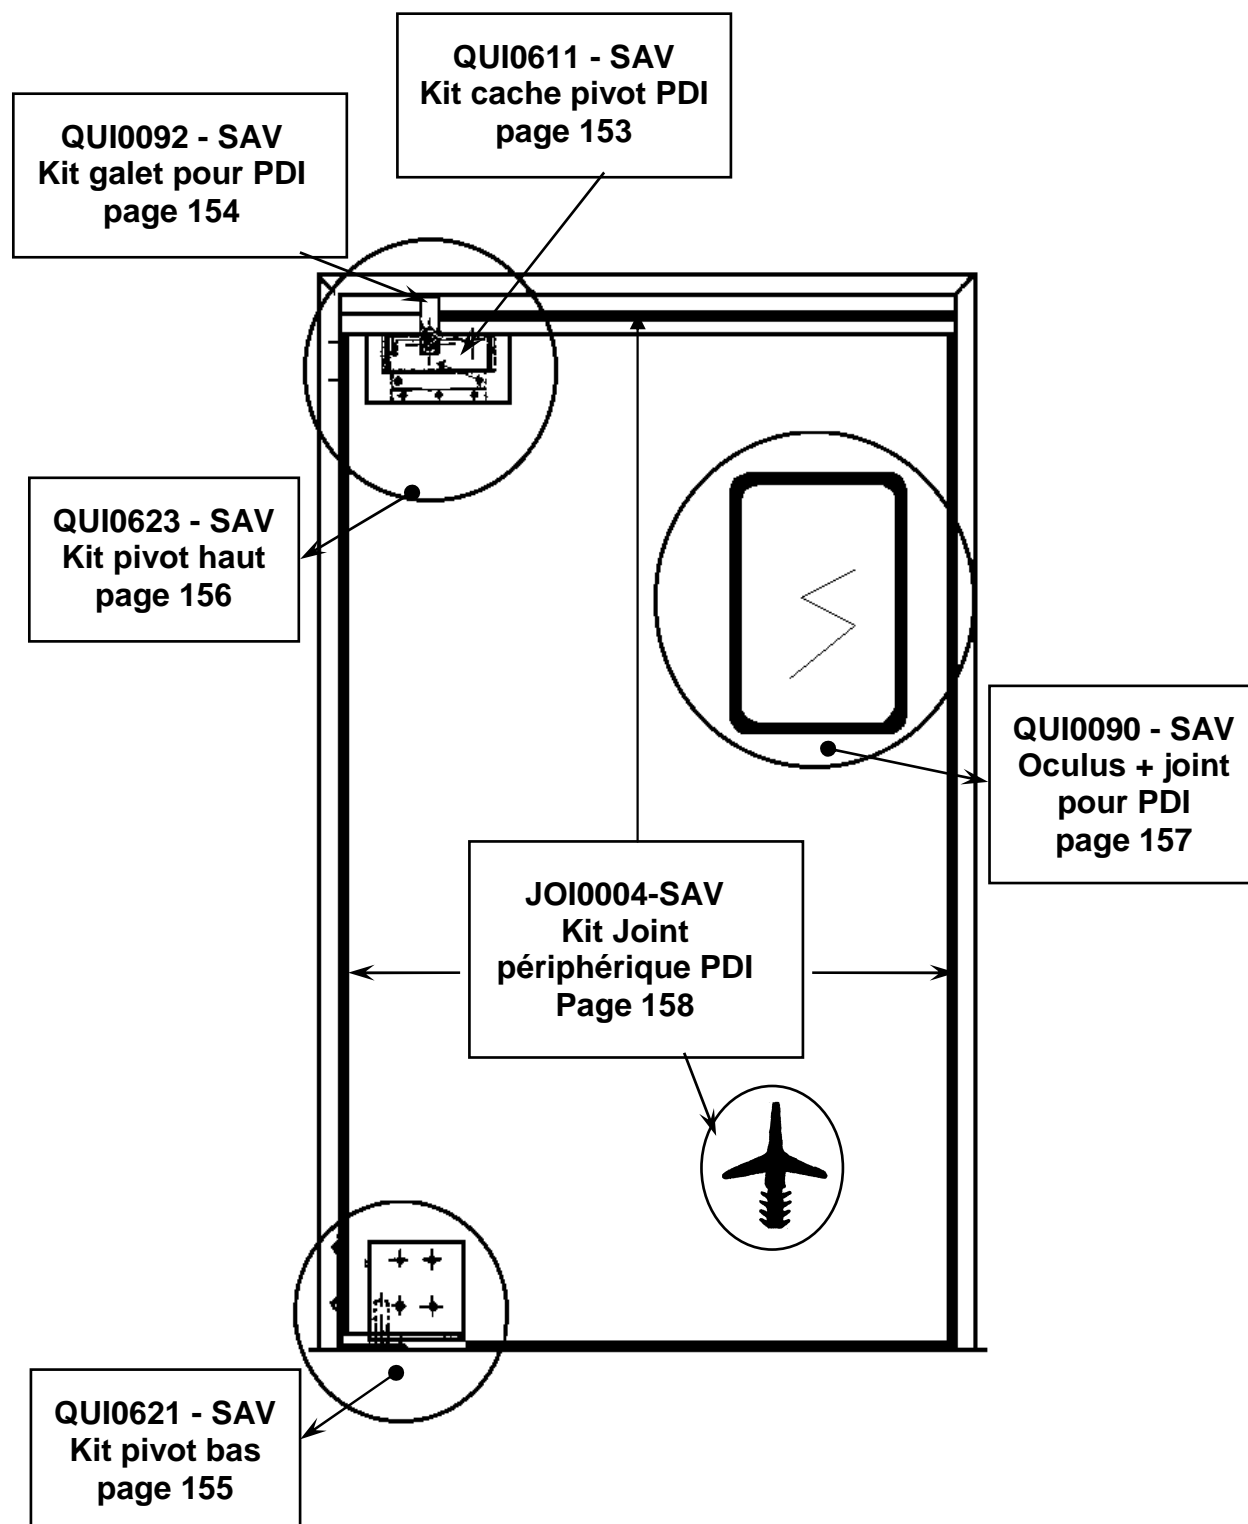

JOI0009-SAV

QUI0810-SAV

Kit aile d'avion PDI pour SAV

Porte Duralinox Isolée

Nouveau modèle

DREYER
FABRICANT ET INSTALLATEUR
DE CHAMBRES FROIDES
+33 (0)4 90 23 80 00
www.dreyer.eu

Service Après Vente
Catalogue : Janvier 2011