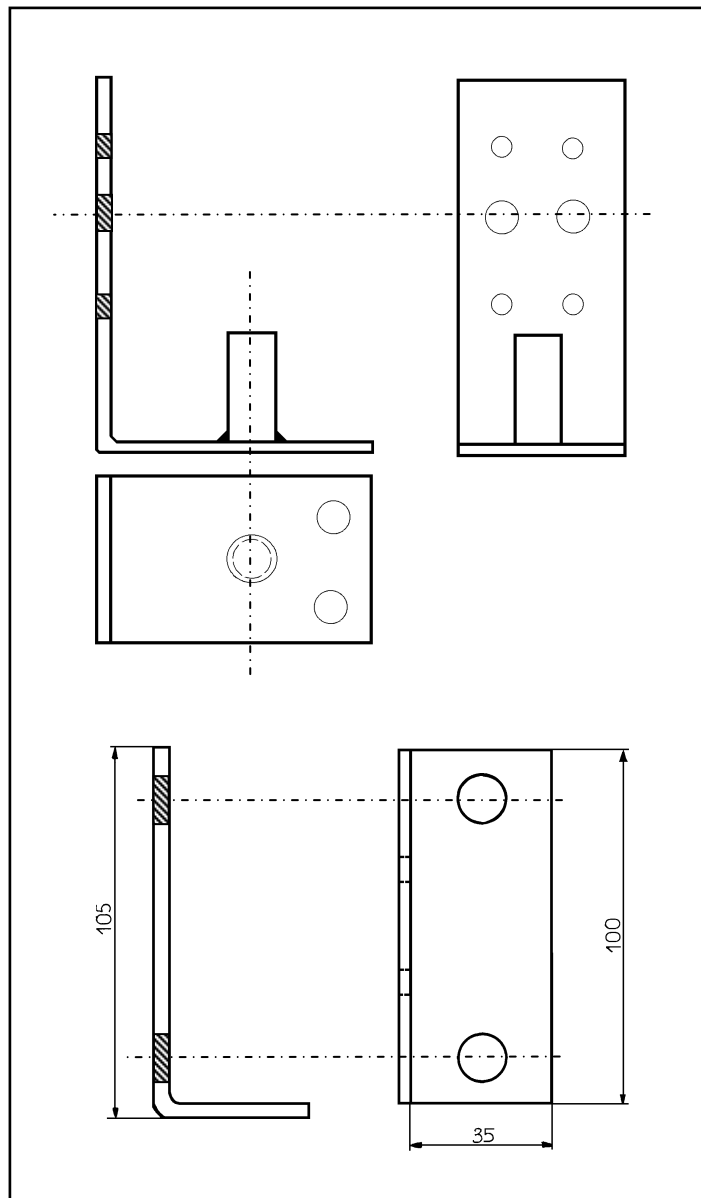

DREYER
FABRICANT ET INSTALLATEUR
DE CHAMBRES FROIDES
+33 (0)4 90 23 80 00
www.dreyer.eu

Service Après Vente
Catalogue : Janvier 2011

Kit Pivot Bas Pour Porte Duralinox Isolée Nouveau Modèle

QUI0621-SAV