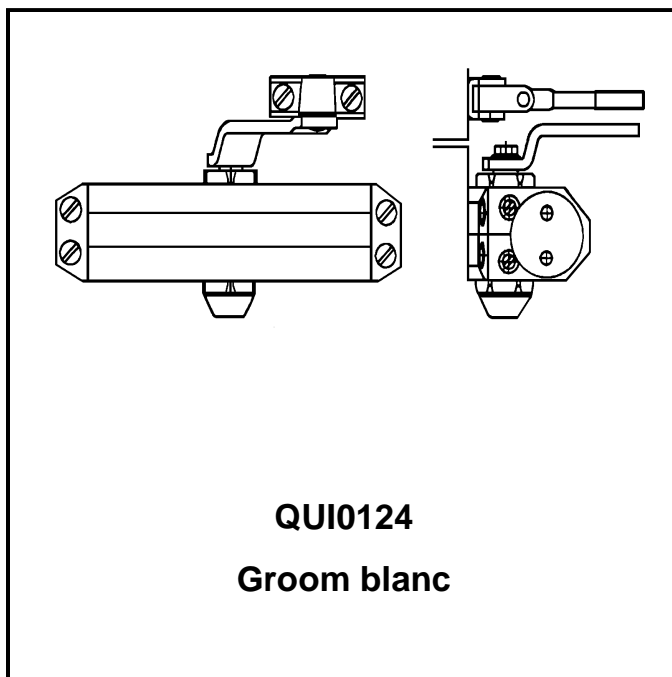

DREYER
FABRICANT ET INSTALLATEUR
DE CHAMBRES FROIDES
+33 (0)4 90 23 80 00
www.dreyer.eu

Service Après Vente
Catalogue : Janvier 2011

Groom Pour Porte Semi Isolée