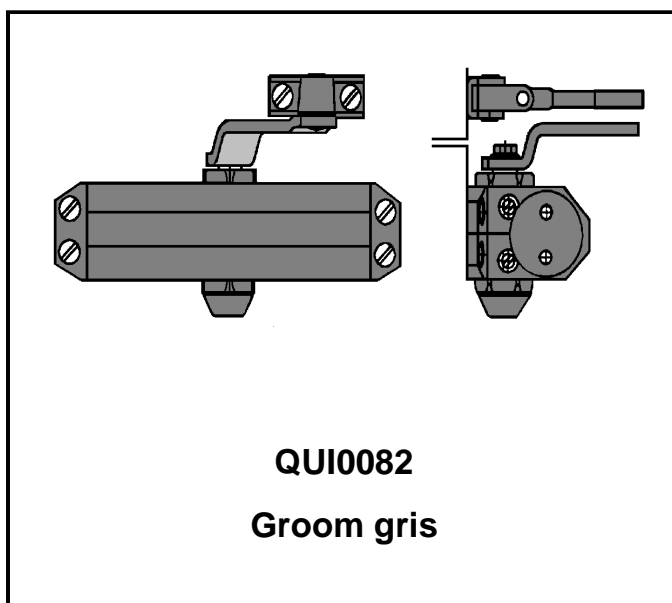

DREYER
FABRICANT ET INSTALLATEUR
DE CHAMBRES FROIDES
+33 (0)4 90 23 80 00
www.dreyer.eu

Service Après Vente
Catalogue : Janvier 2011

Groom Pour Porte Semi Isolée